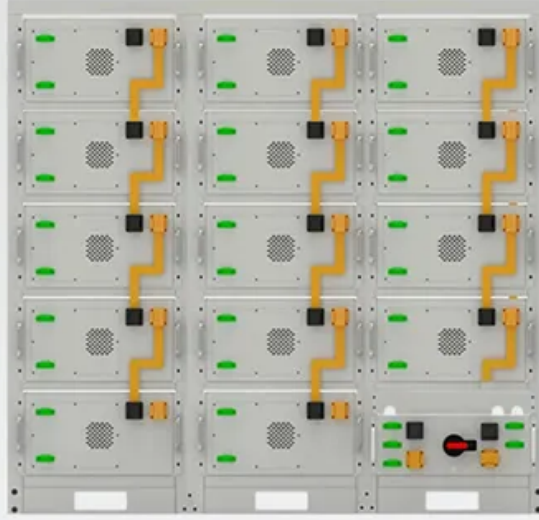

DANIELCZYK

إضاءة شمسية خارجية 150 واط للاستخدام المنزلي

Battery String-S224

- 1C Charge/Discharge
- Easy configuration and maintenance
- Power supply can be single battery string or parallel battery strings