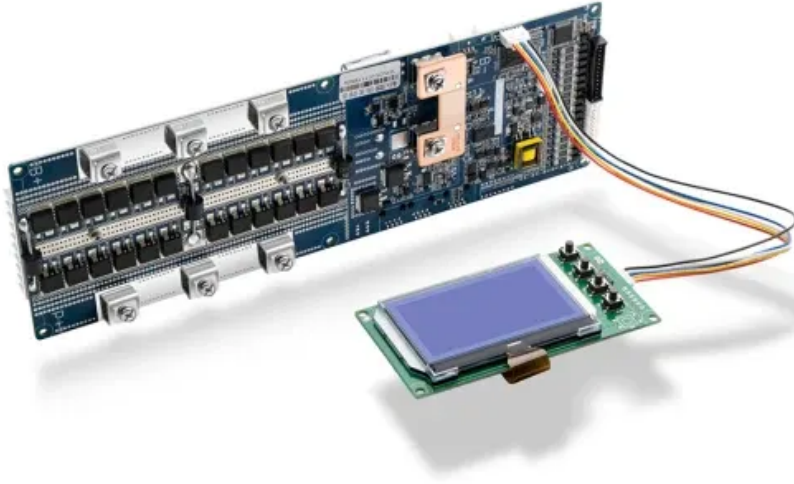

DANIELCZYK

الاستجابة العابرة لجهاز تخزين الطاقة عالي الجهد

نظرة عامة

يشير وقت الاستجابة العابر إلى الفاصل الزمني بين حدوث حدث عابر، مثل زيادة أو ارتفاع الجهد، وتفعيل وحدة الحماية لتحويل أو قمع الطاقة العابرة.

الاستجابة العابرة لجهاز تخزين الطاقة عالي الجهد

لحماية مثالية يجعلها وهذا. ثانية النانو نطاق في أعاير استجابة وقت يوفر مما، المفعول سريعة MOV بتقنية ويتميز · 5 days ago
المكونات الإلكترونية الحساسة الموجودة على اللوحة من ارتفاع الجهد عالي السرعة.

ما هي الاستجابة العابرة لمحول الجهد؟ أحد الأشياء الرئيسية التي يجب فهمها حول الاستجابة العابرة هي مفهوم التجاوز والخطوط
الداخلية. يحدث التجاوز عندما يرتفع جهد إخراج المحول أعلى من القيمة المتوقعة خلال حدث عابر. Undershoot ...

إلكترونيات الطاقة في تطبيقات إلكترونيات الطاقة مثل مستلزمات طاقة Mode - Switch (SMPs) ، فإن الاستجابة العابرة ذات
أهمية قصوى. أثناء عملية التبديل ، يمكن أن يتغير التيار من خلال مقاوم أخذ العينات بسرعة كبيرة. يمكن أن تؤدي ...