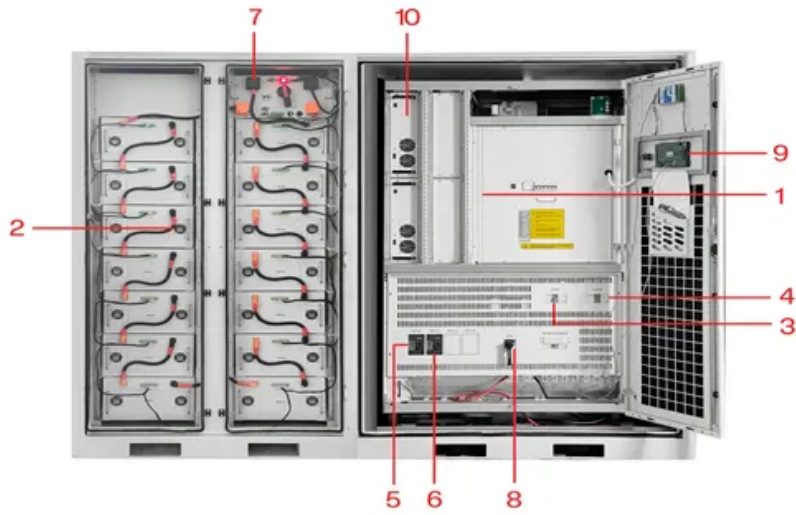

تأريض سلبي لخزانة بطارية UPS

- | | | | |
|---|---------------------------|----|---------------------------|
| 1 | PCS Module | 6 | OPV2 side circuit breaker |
| 2 | Battery room | 7 | High Volt Box |
| 3 | Grid side circuit breaker | 8 | BAT side circuit breaker |
| 4 | Load side circuit breaker | 9 | LCD display screen |
| 5 | OPV1 side circuit breaker | 10 | MPPT |

قائد التأريض بعد ذلك ، تحتاج إلى موصل تأريض لتوصيل UPS- UN إلى القطب الأساسي. يجب أن يكون الموصل سلك مقاومة سميكة ومنخفض. يعتمد حجم السلك على حجم وتصنيف الطاقة في UPS. بالنسبة إلى وحدات UPS الأصغر ، قد يكون سلك المقياس 10 كافياً ...