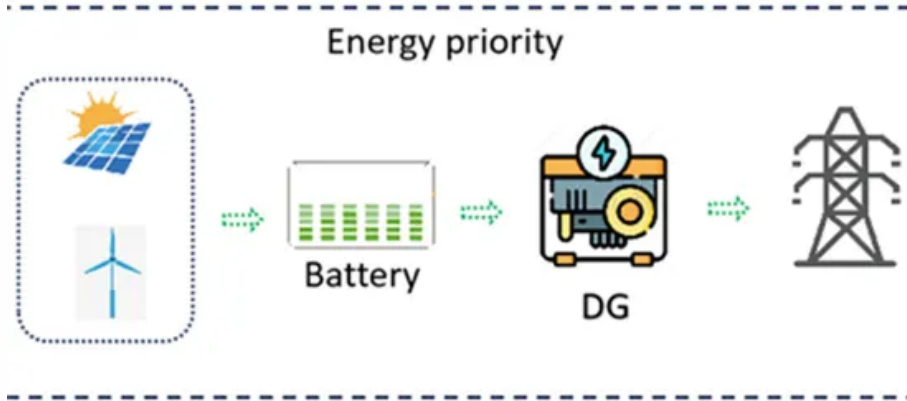

DANIELCZYK

تحويل خزانة البطارية إلى مصدر طاقة للطوارئ

تحويل خزانة البطارية إلى مصدر طاقة للطوارئ

نظام إدارة البطارية BMS: مكون حيوي في تخزين الطاقة الحديثة The BMS for market is expected to grow dramatically in the coming decade. According to a research report by ...

شرح الدرس: تحويل الطاقة وحفظها | نجوى يمكننا تفسير هذه الملاحظة في ضوء تحول الطاقة وحفظها. الكرة لها طاقة معينة، تعرف باسم طاقة وضع الجاذبية، (أو تسمى اختصاراً GPE)، نتيجة لوجودها في مكان مرتفع عن الأرضية. إن سبب امتلاك ...

الانفيرتر (inverter) و منظمات الشحن في أنظمة الطاقة الشمسية ومقارنة بينها ما هو الانفيرتر (inverter) في أنظمة الطاقة الشمسية و كيف يعمل ؟ ما هي أنواعه ؟ المنظمات الشمسية أنواع المنظمات و PWM مقابل MPPT انفيرتر الطاقة المركزي ضخم ...