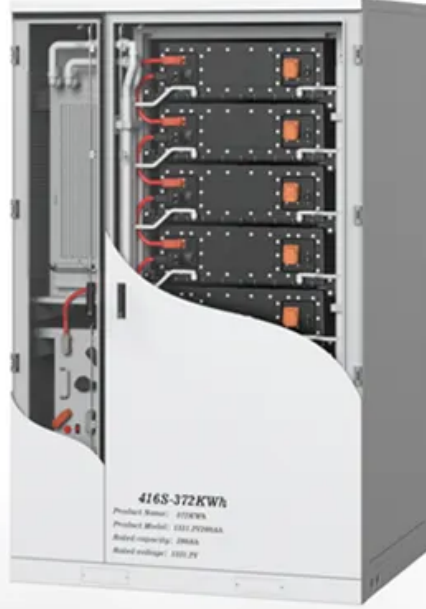

DANIELCZYK

دعم عاكس محطة قاعدة الاتصالات

دعم عاكس محطة قاعدة الاتصالات

ماهية نفهم أن الضروري من ، واللاسلكية السلكية الاتصالات محطات في استخدامها في الخوض قبل القوة محولات فهم . Jul 2, 2025
انتقالات القوة. العاكس الطاقة هو جهاز كهربائي يحول التيار المباشر (DC) إلى تيار بالتناوب (AC). يعد هذا التحويل أمراً ...

ما هي محطة الإرسال والاستقبال الأساسية BTS أساسيات محطة BTS عناصر محطة BTS مكونات محطة BTS النظام الفرعي للمحطة الأساسية BSS في هندسة النظام للنظام العالمي GSM آلية عمل محطة BTS يضم "BTS" أجهزة الإرسال والاستقبال الراديوية "TRXs" التي تحدد الخلية وتتعامل مع ارتباط الراديو مع المحطة المحمولة، كما يمكن لكل "TRX" التعامل مع ما يصل إلى ثمانية مستخدمين برسوم كاملة في وقت واحد، وإذا طلب أكثر من ثمانية مستخدمين كامل السعر موارد داخل "TRX" فسيتلقون نغمة مشغول أو قد يتم عرض رسالة شبكة مشغول على الجهاز المحمول. ومن الممكن زيادة عدد See... 3arabi on more Translate.comsinsmarts.com
this result

طوال الأساسية الاتصالات محطات وصيانة بناء إدارة من نهمة، الاتصالات لإدارة أبرنامج SIN-I1207E جهاز يدمج . Jun 16, 2025
العملية. خلال مرحلة بناء المحطة الأساسية، يُساعد الحاسوب اللوحي الموظفين في عمليات المسح الميداني، والتخطيط ...