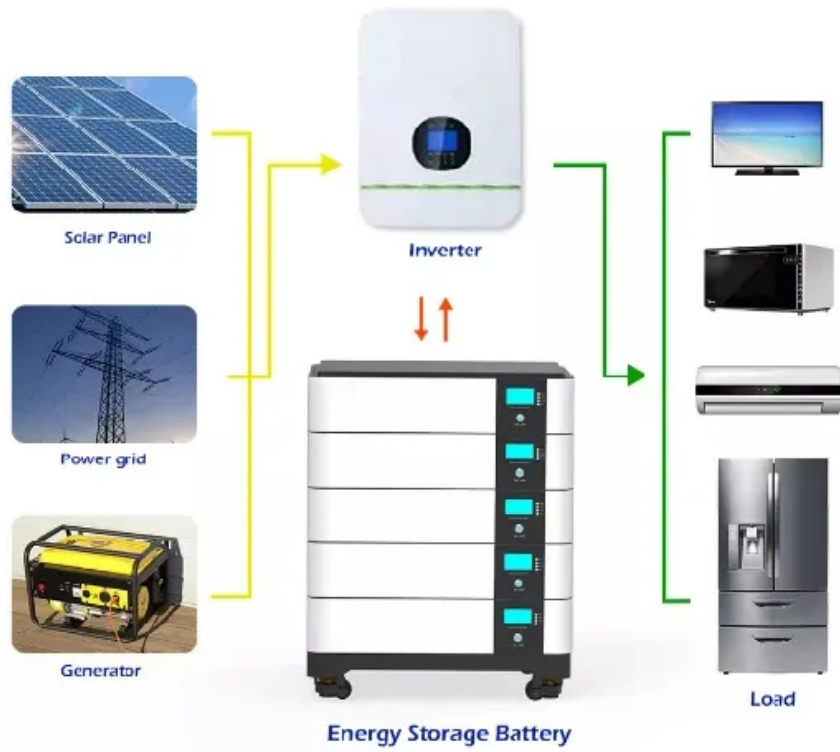

DANIELCZYK

عاكس محطة قاعدة الاتصالات اللاسلكية

عاكس محطة قاعدة الاتصالات اللاسلكية

الموجات انتشار. هذه الانتشار طريقة بواسطة الدقيقة والموجات VHF/UHF الراديوية الاتصالات أجهزة معظم تنقيد . Oct 19, 2025
الأرضية – يمكن نشر موجات الراديو باستخدام ما يسمى بالموجات الأرضية أو "الموجات السطحية".

محطة قاعدة الاتصالات من EverExceed نظام الطاقة الشمسية المكثفة توفر حلاً مبتكرًا من خلال دمج توليد الطاقة الشمسية مع طاقة الشبكة التقليدية - مما يساعد المشغلين على تحقيق إمدادات طاقة مستقرة ...

اقرأ في هذا المقال ما هي المحطة الأساسية المحطات القاعدية في شبكات البيانات اللاسلكية استخدامات المحطات القاعدية BSS