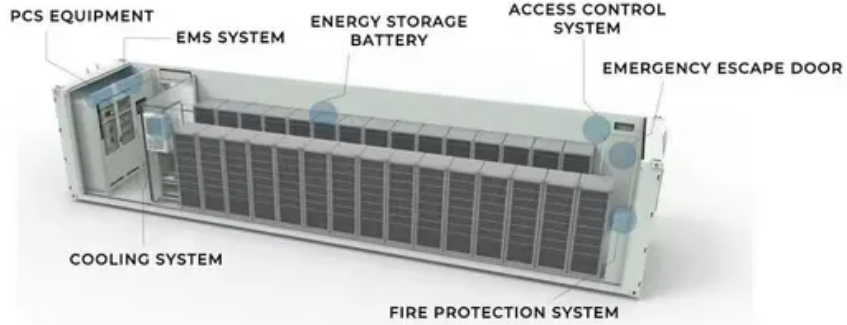

DANIELCZYK

قاع أمان كوتن للبيع في بریتوريا