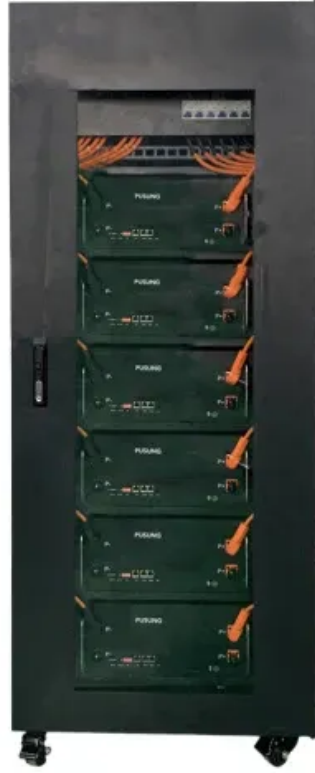

DANIELCZYK

قاطع الدائرة المثبت على القطب في ألبانيا

قاطع الدائرة المثبت على القطب في ألبانيا

سلسلة LR32 من أجهزة إعادة الإغلاق الفراغية المثبتة على عمود هي معدات تبديل خارجية متوسطة الجهد ثلاثية الطور بتردد 50 هرتز/60 هرتز. تُستخدم في خطوط توزيع الطاقة العلوية أو محطات التوزيع الفرعية. ...

دعونا ننظر إلى مبدأ عمل قاطع الدائرة الفراغية VCB الخارجي ودور القطب المثبت في نظام الطاقة الكهربائية. في الهواء الطلق قاطع
الدائرة الفراغية قوس إطفاء المتوسطة ووسيط العزل من الاتصال بعد إطفاء قوس هي فراغ عالية. قاطع VCB ...

نطاق الموصل: 25-70 مم² ماركة: سميكو معيار: 11-S-63 HN القدرة على التوريد: 1000 قطعة في الشهر الجهد الكهربى: 0.44 كيلو
فولت لون: رمادي الحد الأدنى لكمية الطلب: 10 الاستفسار وصف المنتج الأسئلة الشائعة

مفتاح الدائرة المثبت على القطب يتحكم يدوياً ويحمي الدوائر الكهربائية مع ميزات التحميل الزائد والسلامة يعتبر قاطع الدائرة المثبت
على العمود جهاز تبديل كهربائي شائع الاستخدام أساساً لفصل أو ربط الدوائر، مما يوفر حماية ...

قاطع الدائرة الفراغية ZW32-12 عبارة عن معدات توزيع الطاقة الخارجية 50 (60) هرتز مع الجهد الكهربى المقدر 12 كيلو فولت ، وهي

تستخدم بشكل أساسي لكسر وإغلاق تيار الحمل ، و تيار الدائرة القصيرة في نظام الطاقة الكهربائية. يناسب ...