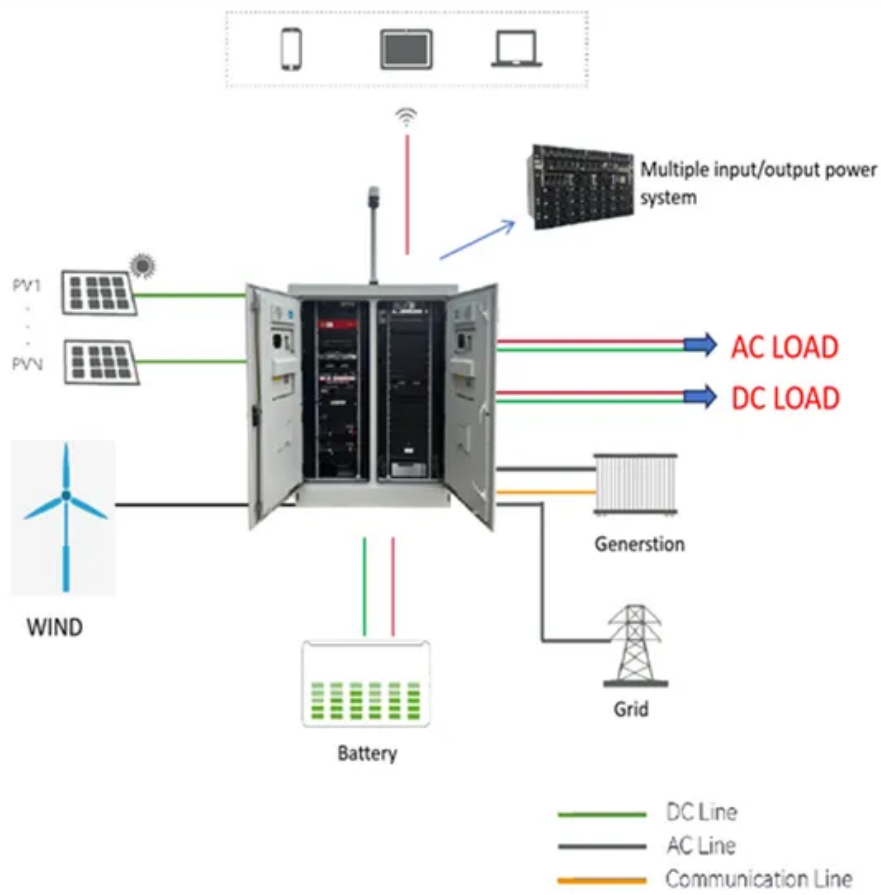

قاطع الدائرة المنحني الصيني في لشبونة

قاطع الدائرة المنحني الصيني في لشبونة

النوع من الثابت الكهربائية الدائرة قاطع أن يضمن مما، منتجاتنا في والابتكار للجودة الأولية نعطي، W9 مجموعة في . Jul 30, 2025
الصيني 800v 400a يلبي المتطلبات المحددة لعملائنا.

نرحب. الجودة عالية وخدمات منتجات توفير في متخصصة، الصين في الاحترافية الدوائر قواطع مؤسسات أكثر من واحدة هي Seicae
بك حرارة في قاطع الدائرة المخصصة بالجملة من مصنعنا.

مفتاح قاطع الحمل SF6 المثبت على عمود هو مفتاح قاطع حمل SF6 مثبت على عمود يستخدم غاز سداسي فلوريد الكبريت (SF6)
كوسيط عازل ووسيلة لإطفاء القوس الكهربائي.