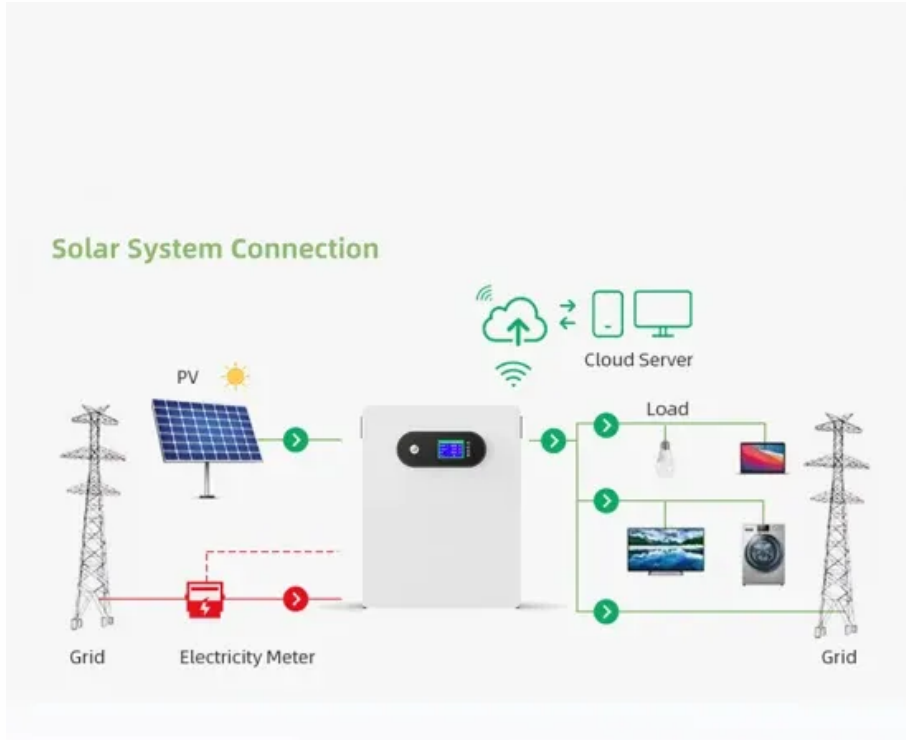

قاطع دائرة 10 أمبير بالجملة في اليونان

قاطع دائرة 10 أمبير بالجملة في اليونان

شحن .عالية بجودة الكهربائية دوائرك لحماية الآن قُتسو موثوق؟ JC80-2P مصغر دائرة قاطع عن تبحث هل . Jul 30, 2025
سريعاً! يتم تقسيم وضع التحكم في قاطع الدائرة إلى وضع التحكم التلقائي بالكامل ووضع التحكم شبه التلقائي، أي الوضع "التلقائي"
والوضع ...

قم بحماية دوائرك باستخدام MCB 10A 1P GYM8 GEYA، وهو قاطع دائرة مصغر موثوق به يوفر حماية فائقة ضد الأحمال الزائدة
والدوائر القصيرة في التطبيقات أحادية الطور.

ارتفاع يضمن للحرارة مقاوم كبير غلاف مع الجودة عالية نحاسية ومواد للهب مثبطة مادة اعتمد FTD1 دارة قاطع 10a عمود MCB 1
درجة حرارة منخفضة ، مجموعة كاملة بما في ذلك MCB 4P/3P/2P/P 1 و Rccb قاطع الدائرة التسرب. احصل على 10a عمود
واحد ...

قاطع دائرة تيار مستمر بقوة 10 أمبير يقطع تدفق التيار في الدوائر التي تعمل بالتيار المستمر عندما يتجاوز التيار 10 أمبير. في هذه
الحالة، يتم تقييد أي تدفق تيار يتجاوز عشرة أمبير لمنع تلف المكونات المرفقة.