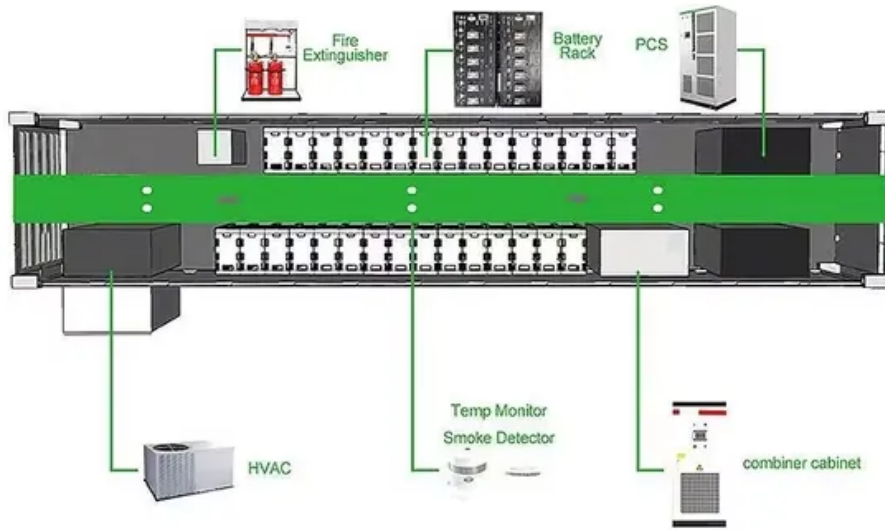

DANIELCZYK

قاطع دائرة sf6 عالي الجودة للبيع

نظرة عامة

هل تبحث عن قواطع دوائر SF6 موثوقة؟ نقدم لك حلاً عالية الجودة مباشرة من الصين. صُممت قواطع دوائر SF6 لدينا لأداء وامتانة فائقين، مما يجعلها مثالية لمختلف التطبيقات في قطاع الكهرباء.