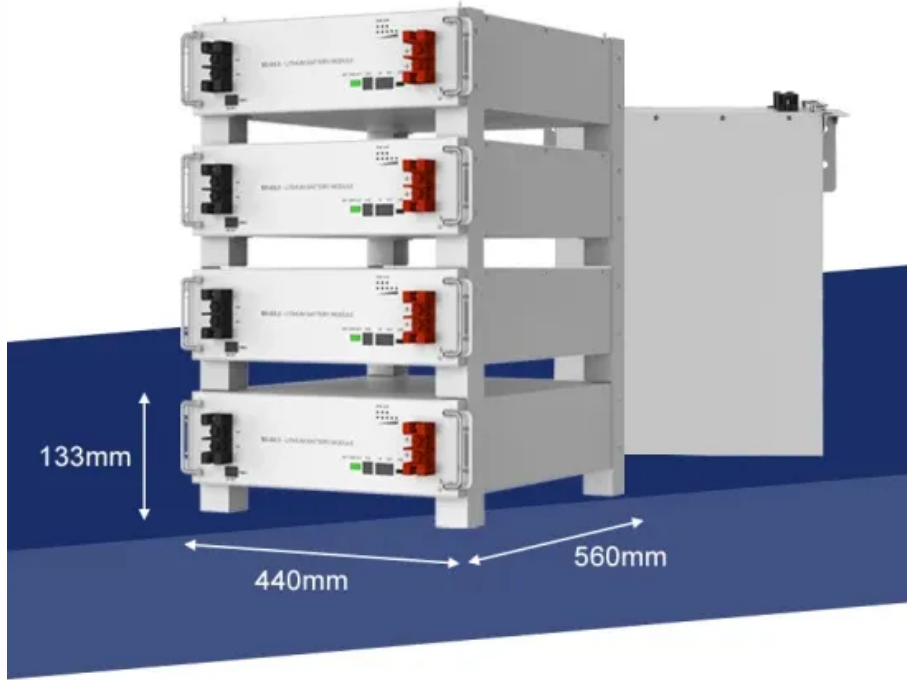

DANIELCZYK

قاطع دائرة كهربائية 16 أمبير بالجملة في إندونيسيا

قاطع دائرة كهربائية 16 أمبير بالجملة في إندونيسيا

تلبية موثوقة منتجات على اعثر W9 مجموعة من بالجملة أمبير 125 بقوة الجودة عالية كهربائية دوائر قواطع تسوق . Jul 30, 2025
احتياجاتك الكهربائية بأسعار تنافسية.تقديم الجملة 125 أمبير قاطع الدائرة من مجموعة W9، الحل الأمثل لحماية الدوائر ...