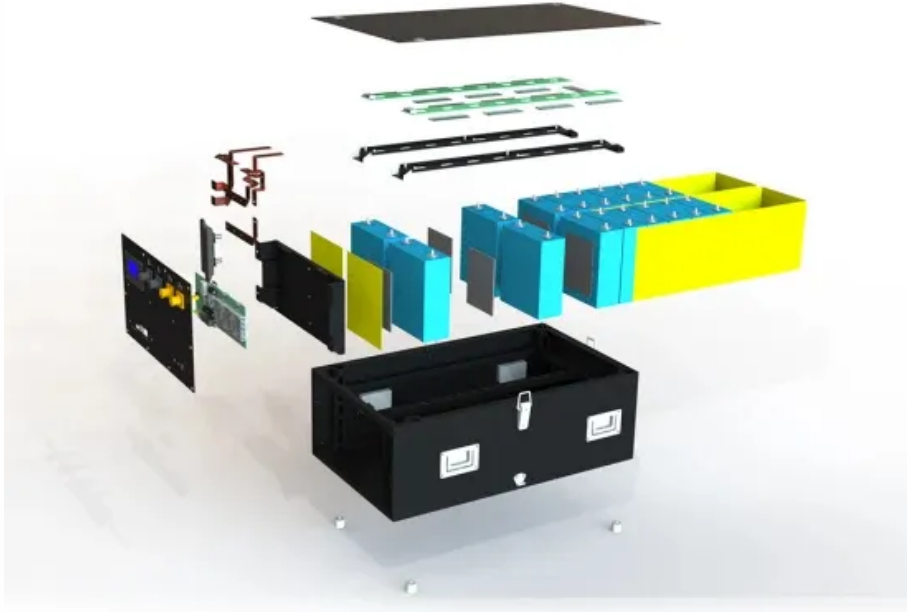

## نظرة عامة

---

ما هي فوائد الإبر الصينية لغرض التخسيس؟ وفي حالة حز الإبر الصينية لغرض التخسيس فإنها تساعد على حرق الدهون الزائدة وتخفف التوتر والقلق عند المريض مما يساعده في الاستمرار وتعد من الوسائل المنشطة للدورة الدموية وزيادة الطاقة وكذلك فهي من الوسائل الآمنة لعدم احتوائها على مواد كيميائية المضرة بالصحة.

ما هي الإبر الصينية؟ الإبر الصينية ليست من الحقن المغذية، وليست في معنى الطعام أو الشراب، بل لا يتم عن طريقها إدخال شيء من المحاليل أو السوائل للجسم، كما هو الحال في الحقن العلاجية المعتادة، وإنما هي عبارة عن وخز، واستثارة لأماكن معينة في الجسم، دون أن يكون المقصود منها إدخال شيء من السوائل إليه، كما سبق نقله.