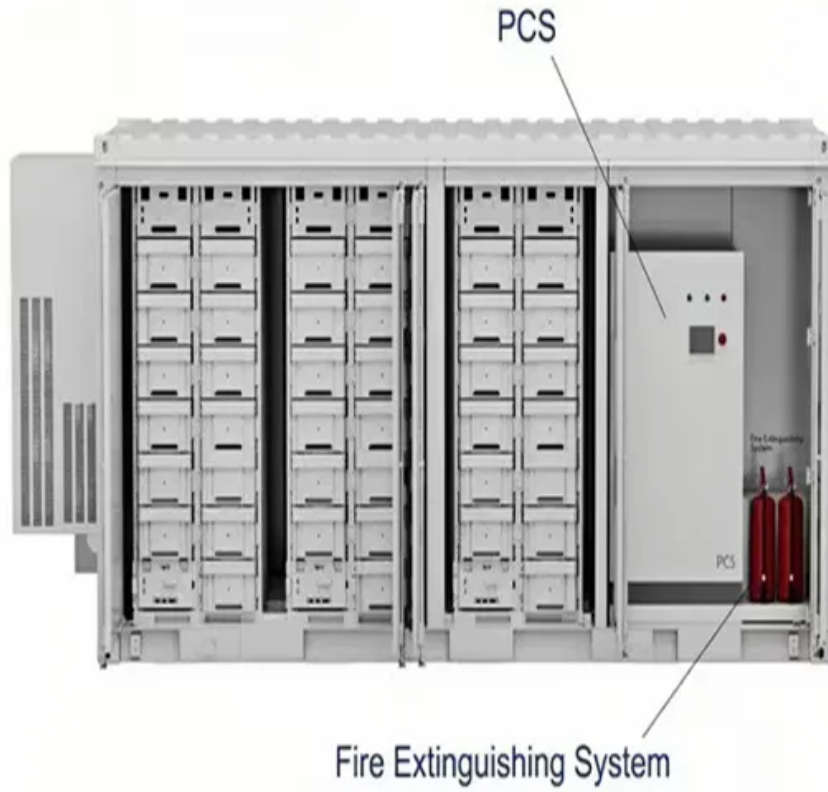

DANIELCZYK

قاطع كهربائي عالي الجودة 220 فولت في جامايكا

قاطع كهربائي عالي الجودة 220 فولت في جامايكا

المواصفات الأساسية اسم العلامة التجارية 320 Depth Cutting other في Speed Rotary 400 قوة (ث) Speed Running 7280
10 م/دقيقة المكونات الأساسية محرك، مضخة مكان المنشأ China ,Shandong وزن 100 kg (220.46lb) ...

أسلك القطب أحاديي الدائرة قاطع دائري تحمي بينما، الموثوقة الكهربائية الصناعة ولوائح أدلة في موضح هو وكما · 2 days ago
ساختنا واحداً، فإن قاطع الدائرة ثنائي القطب مخصص لدائرة 240 فولت بسلكين ساخنين.

اسم المنتج : محول كهربائي 100/220 فولت PHASE-SINGLE REVERSIBLE 10-AM SERIE Phonovox
... اسبانيا : المنشأ بلد AUTOTRANSFORMERS 125/220VAC