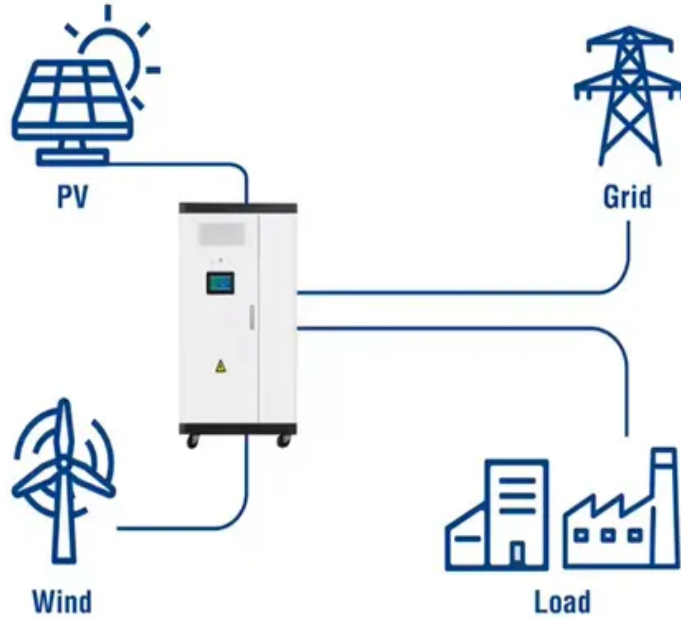

كم ملي أمبير في الساعة تحتوي البطارية الموجودة
في خزانة تخزين الطاقة 7؟

Utility-Scale ESS solutions