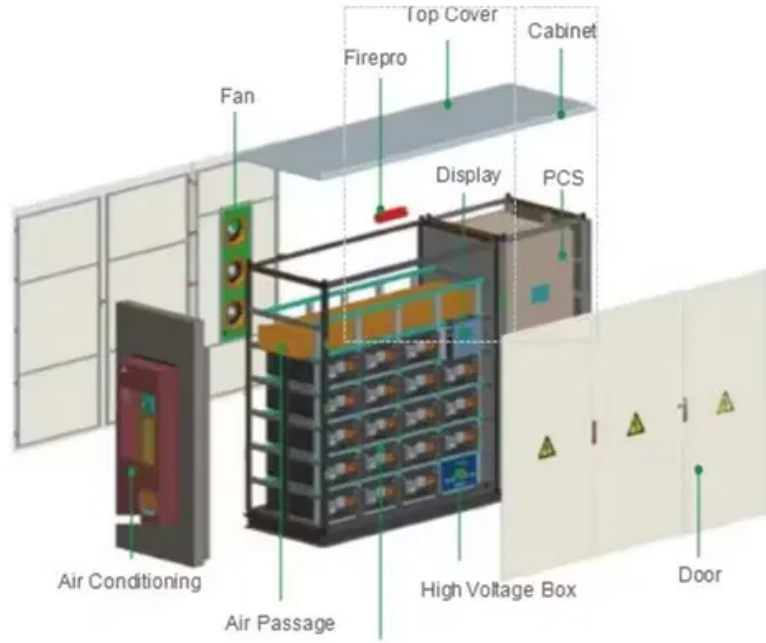

## كيفية توصيل بطارية المحطة الأساسية

## نظرة عامة

---

طرق توصيل البطارية: يغطي الدليل الشامل طرقاً مختلفة للبطارية التوصيلات، بما في ذلك التوصيلات المتسلسلة والمتوازية. ويشرح الفروق بين هذه التوصيلات ويقدم تعليمات خطوة بخطوة لتوصيل البطاريات.

## كيفية توصيل بطارية المحطة الأساسية

عند توصيل بطاريتين، سعة كل منهما 4.5 أمبير-ساعة و6 فولت، على التوالي، يُؤدَّ جهداً قدره 12 فولت (6 فولت + 6 فولت)، مع بقاء سعة 4.5 أمبير-ساعة كما هي.

Nov 13, 2025 · Have any questions? Talk with us directly using LiveChat. جوهر هي بكفاءة تعمل التي السيارة بطارية. النظام الكهربائي لسيارتك، ويلعب الكابل الموجب دوراً حاسماً في ضمان كفاءته وموثوقيته. إن فهم كيفية صيانة الكابل الموجب واستكشاف ...