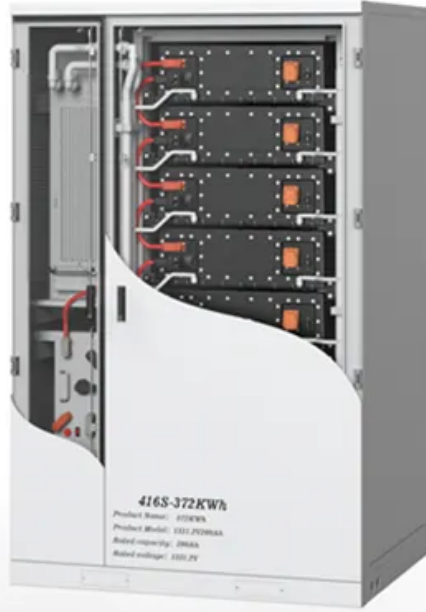

DANIELCZYK

ما هي الأقسام التي تحتوي عليها محطة قاعدة  
اتصالات أسمره العاكسة؟

## نظرة عامة

---

تتكون المحطة الأساسية عادةً من ثلاثة أجزاء رئيسية: نظام الهوائي والتغذية وحدة التردد اللاسلكي (RF) / وحدة الراديو عن بعد (RRU) وحدة النطاق الأساسي (BBU)

## ما هي الأقسام التي تحتوي عليها محطة قاعدة اتصالات أسمره العاكسة؟

الوسيلة التقنية السادسة هي جهاز محطة قاعدة في نظام اتصالات يشتمل على جهاز محطة قاعدة وجهاز محطة متنقلة، حيث يتم في وقت الاتصال عن طريق تجميع الناقل باستخدام مجموعة من الخلايا مع كل خلية لها ...

ما هي محطة الإرسال والاستقبال الأساسية BTS أساسيات محطة BTS عناصر محطة BTS مكونات محطة BTS 1- جهاز الإرسال  
والاستقبال TRX 2- مضخم القدرة PA 3- المجمع 4- المضاعف 5- الهوائي 6- نظام تمديد الإنذار 7- وظيفة التحكم