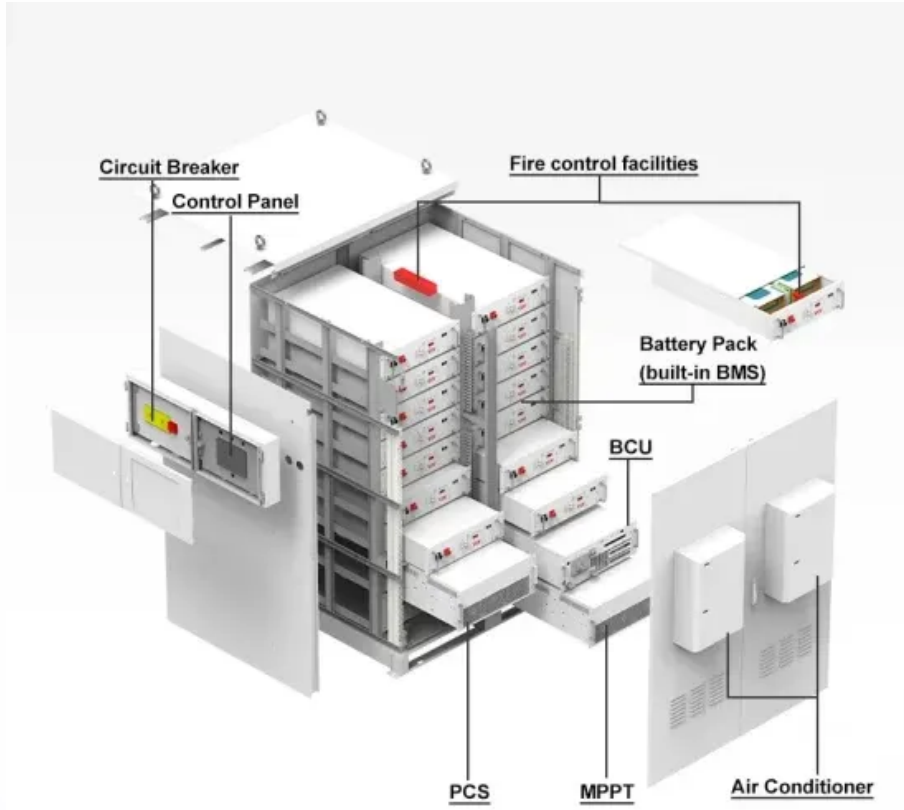

ما هي فئة المعدات التي تنتمي إليها خزانة البطارية؟

نظرة عامة

خزانة BESS (خزانة نظام تخزين طاقة البطارية) عبارة عن حاوية آمنة ومقاومة للعوامل الجوية مصممة لإيواء وحدات بطارية الليثيوم، وأجهزة التحكم EMS/BMS، وأجهزة الكمبيوتر/العاكسات، ومعدات السلامة.

ما هي فئة المعدات التي تنتمي إليها خزانة البطارية؟

ما هي الصيانة المطلوبة لبطاريات LiFePO4 ذات الجهد العالي تتطلب صيانة بطاريات LiFePO4 ذات الجهد العالي مزيجاً من ممارسات الشحن المناسبة والتخزين الدقيق والمراقبة المنتظمة. باستخدام شاحن