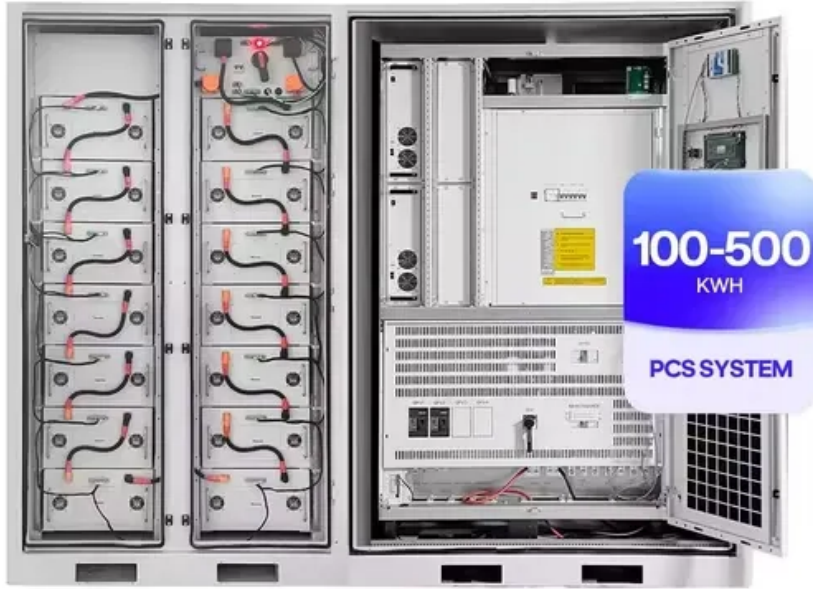

محطة قاعدة خارجية