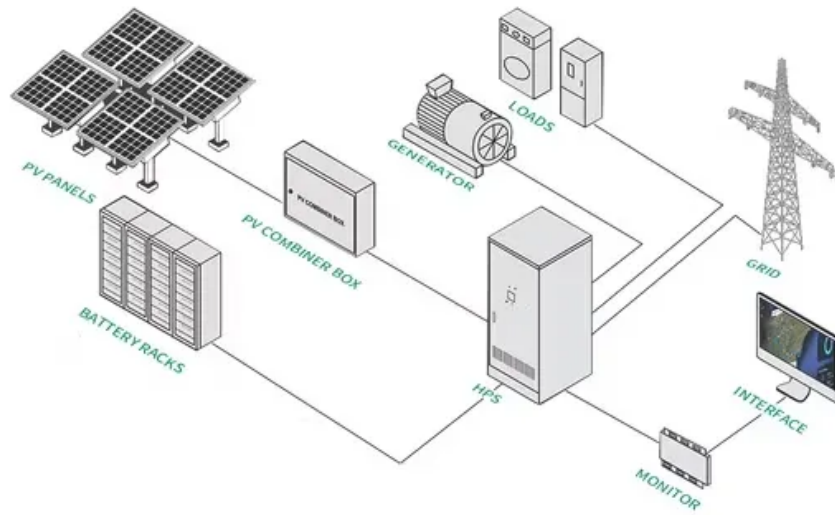

محطة قاعدة غرفة الاتصالات

محطة قاعدة غرفة الاتصالات

4. يمكن أن يرتفع جسم البرج وأسفل تلقائياً للوصول إلى ارتفاعات مختلفة. فترة البناء القصيرة، ونسبة التكلفة عالية الأداء. فئة: محطة قاعدة متكاملة (RDT) اترك تعليقاً العلامات: محطة قاعدة متكاملة شارك هذا المنشور سابقبرج الصلب ...

2- غرفة الاتصالات: غرفة الاتصالات: هي مكان تخزين الأجهزة الإلكترونية، فعلى سبيل المثال أجهزة الاتصال وأجهزة الاستقبال والمرسلات ومكبرات الصوت. 3- نظام الكمبيوتر:

الطاقة الذكية للمحطة الأساسية للاتصالات، ساسين الدولية الكهربائية شنغهاي المحدودة الطاقة الذكية محطة قاعدة الاتصالات - Sassin ... قاعدة محطة الطاقة الذكية « المحلول » الحل « الرئيسية الصفحة: هنا أنت LTD ، International Electric Shanghai CO.

عمود فقري الاتصالات المحمولة: فهم محطات القاعدة الخلية الكبيرة (Macrocell): محطات قاعدة كبيرة ذات طاقة عالية تستخدم لمناطق التغطية الواسعة، وتوجد غالباً في المناطق الريفية أو للاتصالات لمسافات طويلة. الخلية الصغيرة (Microcell) ...

مقوم الاتصالات 50a 24V مع شاحن بطارية ميناء، يمكنك الحصول على مزيد من التفاصيل حول مقوم الاتصالات 50a 24V مع شاحن بطارية ميناء من موقع الجوال على Alibaba.com. تستخدم الوحدة تصميماً قياسياً يشبه الحامل بعرض 19 بوصة وارتفاع 1U. إشعاع ...