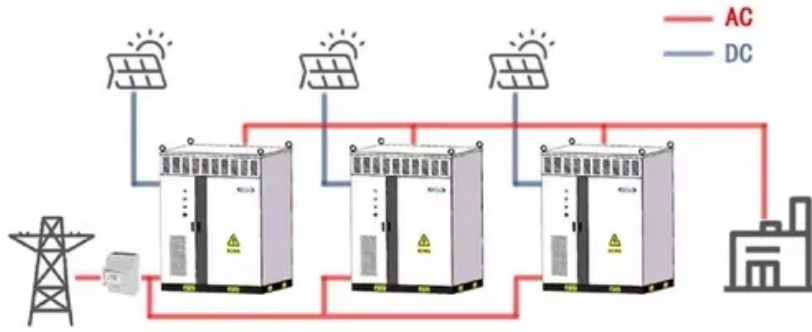

محول جهد 220 فولت

WORKING PRINCIPLE

محول جهد 220 فولت

اشترى محول من روفرا 220 فولت الى 380 فولت للمحرك متغير التردد للتحكم في السرعة، محول طاقة منظم جهد قابل للتعديل 2.2 كيلو واط اون لاين على امازون السعودية بأفضل الاسعار شحن سريع و مجاني ارجاع ...