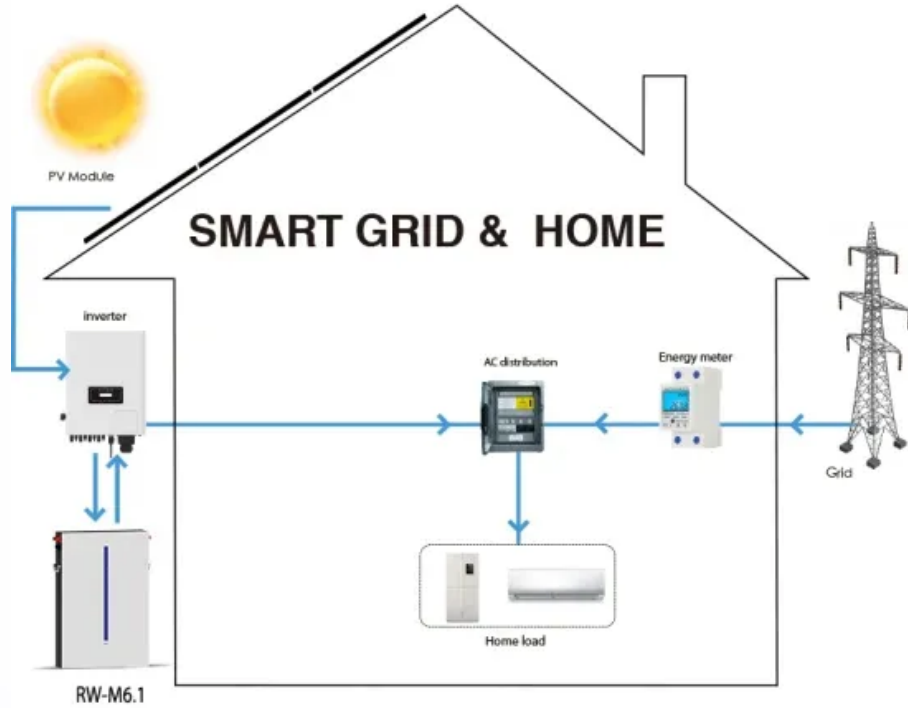

محول طاقة 1000 واط 12 فولت

نظرة عامة

محول الطاقة النقي بقدرة 1000 واط من TITAN يحول DC 24V/12V إلى AC 230V بكفاءة تتراوح بين 85-95%. يتميز بالتحكم عن بُعد، ومنفذ USB، وسبع وظائف حماية.

محول طاقة 1000 واط 12 فولت