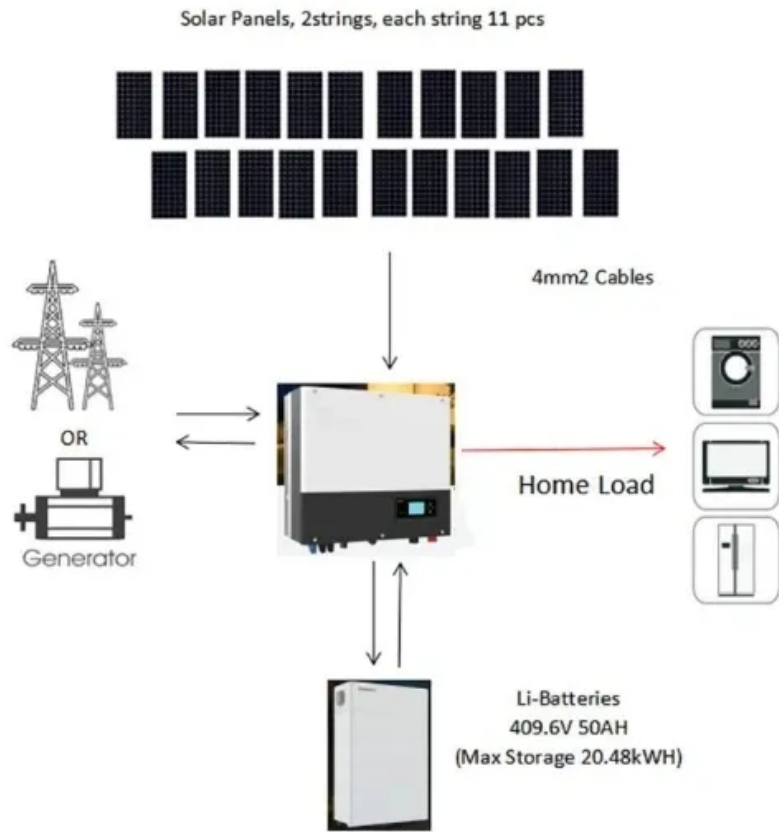

## نظرة عامة

محول بموجة جيبيية نقيه - يحول 12 فولت / 24 فولت / 48 فولت / 60 فولت تيار مستمر إلى تيار متردد 110 فولت/220 فولت، مزود طاقة جداري منزلي مع مخرج مستمر 1500 واط (قدرة اندفاع 10000 واط)، شاشة LED للجهد الكهربائي، أطراف تيار مستمر عالية التيار واثنين من مصابيح LED لمصباح التشغيل. ما هو الفرق بين 380 فولت و 220 فولت و 110 فولت؟ أفضل جواب: الفرق بين 380 فولت و 220 فولت و 110 فولت هو في عدد الخطوط الناقله للتيار: يتكون من 3 خطوط في 380 فولت و 2 خطوط في 220 فولت و 1 خط في 110 فولت. الفرق في الجهد بين كل خط وخط في 380 فولت هو 110 فولت، بينما في 220 فولت هو 110 فولت، وفي 110 فولت هو 110 فولت.