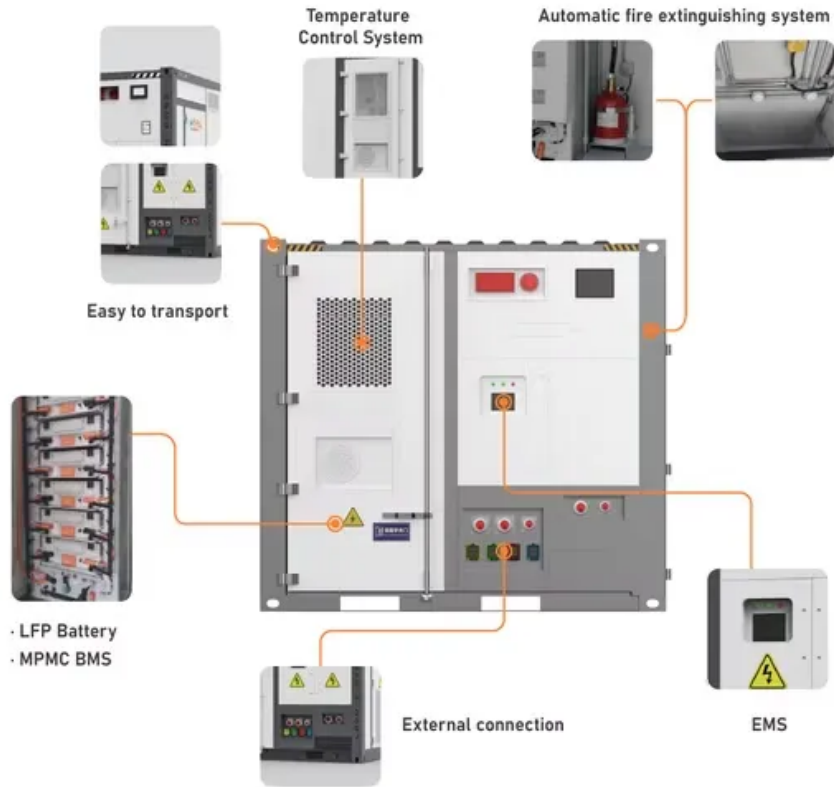

محول طاقة من 29 فولت إلى 220 فولت

نظرة عامة

كيف احوال من 110 فولت الى 220 فولت؟من الناحية الفنية، يجب أن تكون المحولات الفعالة وذات الجودة عالية قادرة على تحويل الطاقة من 110 فولت إلى 220 فولت، وكذلك العكس. يجب أن تعمل بفعالية دون أي تشويش أو تضمين ضوضاء، وألا تسبب أي أضرار للمعدات أو الجهاز الأصلي.

توفير محول طاقة مصغر مناسب لمعدات الجهد 220 فولت مثل محطة إزالة اللحام 220 فولت ومكواة اللحام ...

محول الكهرباء للسيارة هو جهاز يستخدم لتحويل الطاقة من 12 فولت إلى 220 فولت، مما يمكنك من استخدام الأجهزة الكهربائية بسهولة داخل السيارة، كما يتميز بقوة فعلية تصل إلى 150 واط، مما يضمن تشغيل ...