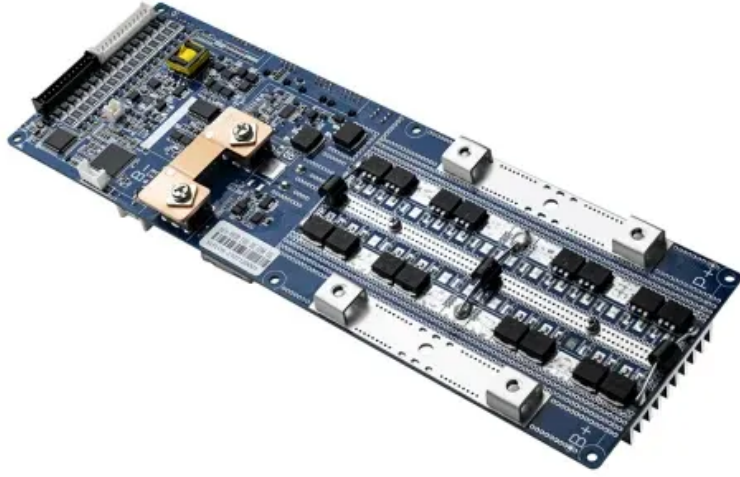

DANIELCZYK

محول موجة جيبيّة نقيّة بتردد صناعي من هانوي

محول موجة جيبيية نقيه بتردد صناعي من هانوي

استكشف محولات الموجة الجيبية النقيه عالية الجودة من Enterprise Drow، الشركة الرائدة المصنعة في تايوان والتي تتمتع بخبرة 39 عاماً. متخصصون في محولات الطاقة من التيار المستمر إلى التيار المتناوب، ومحولات الطاقة الشمسية ...

محول موجة جيبيية نقيه من سلسلة 1500W-SGPC مع شاحن محول طاقة بموجة جيبيية نقيه من سلسلة 2000W-SGPC مع شاحن

قم بشراء محول تردد موجة جيبيية نقيه المختلطة والفعالة والمنخفضة التردد من com.Alibaba للاستخدامات السكنية والتجارية. هذه محول تردد موجة جيبيية نقيه لها إصدارات تعمل بالطاقة الشمسية أيضاً.

يعتمد محول الموجة الجيبية النقيه عالي التردد من سلسلة SGPE على تصميم شاشة ملونة ذكية، ويصور بيانات التشغيل، ويستخدم رقائق مستوردة وبرامج تم تطويرها بشكل مستقل، ويخرج جودة موجة جيبيية نقيه أفضل من طاقة التيار الكهربائي.

محول تيار نقي الموجة الجيبية (Inverter Wave Sine Pure) بقدره 2000 واط 12 فولت 230 فولت مع شاشة LCD، محول تردد عالي من التيار المستمر إلى المتردد مع شاشة عرض LCD

نقيه جيبيية موجة مورد مصنع لاختيار طريقة أفضل E شاشة مع SGPE-5000W سلسلة من نقيه جيبيية موجة محول · Aug 13, 2025