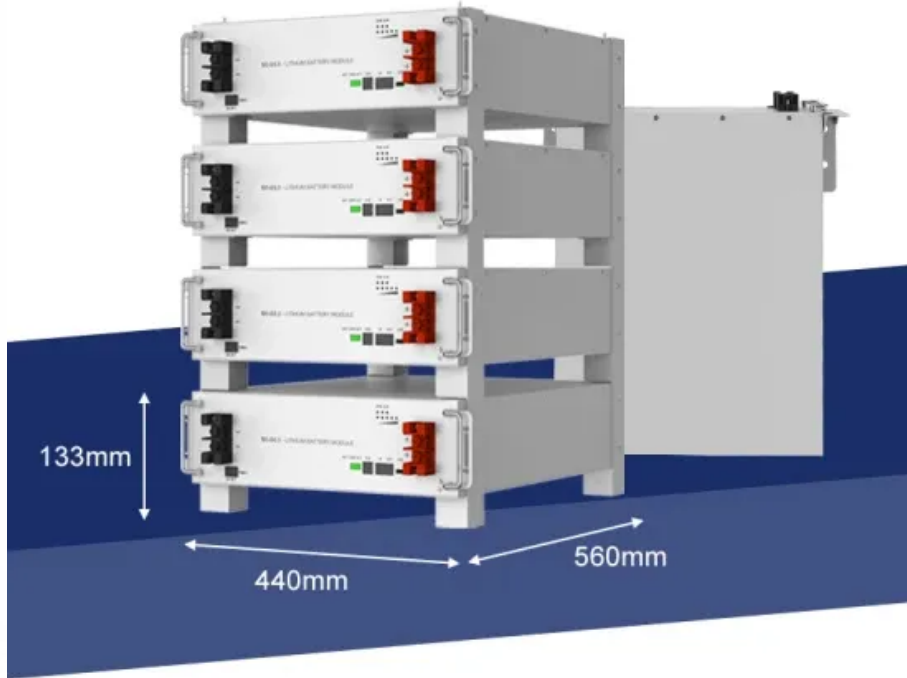

DANIELCZYK

مصباح شارع يعمل بالطاقة الشمسية بقدرة 100 واط من شركة Apia

نظرة عامة

خرج لومن عالي: مصباح الشارع 12000 لومن بالطاقة الشمسية Led بقدرة 100 وات مصمم لتوفير أقصى قدر من الإضاءة ، مما يجعله مثالياً للمشاريع التجارية.