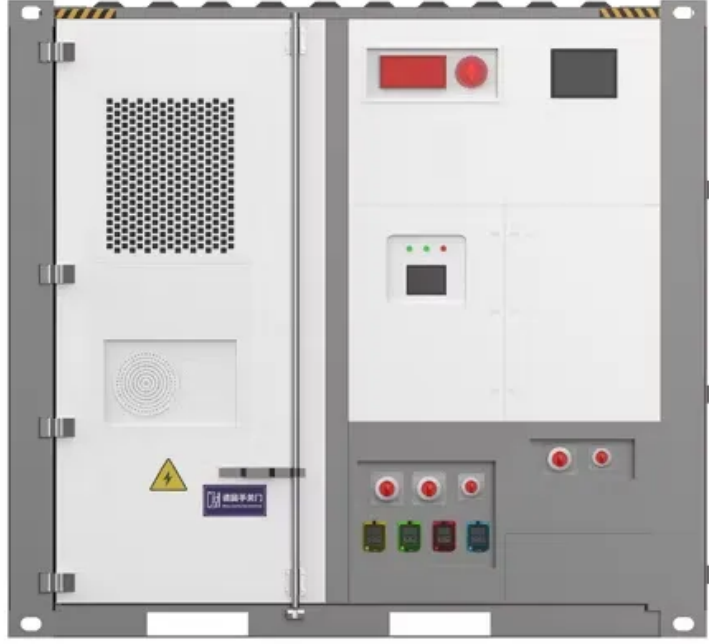

DANIELCZYK

مصدر طاقة خارجي 16 أمبير

نظرة عامة

اكتشف مصدر الطاقة الخارجي المقاوم للماء IP67 بقوة 12 فولت و16.7 أمبير و200 واط، مثالي لأداء موثوق في الظروف القاسية. مثالي لمصابيح LED والتطبيقات الخارجية!

مصدر طاقة خارجي 16 أمبير

مقبس موصل طيران صناعي مقاوم للاشتعال من نوع IP44 PHLTD، 3 أقطاب، 4 أقطاب، 5 أقطاب، 16A-32A، 220-245 فولت. pH مفتوح مقبس 16A32A 3-core 4-core 5-core صناعي مفتوح مقبس للماء مقاوم طاقة مصدر Ltd

اكتشاف وافق etl مصدر طاقة LED خارجي مقاوم للماء IP65 مع محرك تريك 0-10 فولت قابل للتعطيم 12 فولت 24 فولت 200 واط في Power Swinpower.com. يمكن أن توفر لك Power Swin أيضاً سائق تريك قابل للتعطيم مع saa.