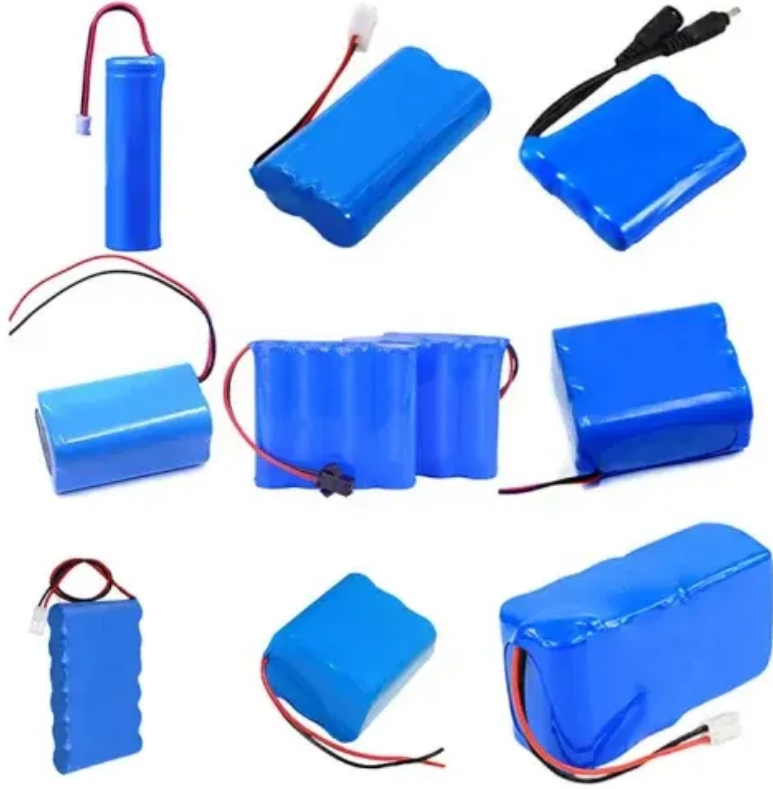

DANIELCZYK

مصدر طاقة خارجي 5 فولت 350 واط

نظرة عامة

خيارات في به أموثوق طاقة خرج يوفر (التبديل وضع في طاقة مزود) واط 350 بقدره الأداء عالي طاقة مصدر هو LP-350 جهد مختلفة، بما في ذلك 5 فولت و7.5 فولت و12 فولت و15 فولت و24 فولت و36 فولت و48 فولت تيار مستمر.

مصدر طاقة خارجي 5 فولت 350 واط

في موثوق لأداء مثالي، واط و200 أمبير و16.7 فولت و12 بقدره IP67 للماء المقاوم الخارجي الطاقة مصدر اكتشف · Sep 25, 2025
الظروف القاسية. مثالي لمصابيح LED والتطبيقات الخارجية!

مصدر طاقة led مقاوم للأمطار SMPS عالي الكفاءة 5 فولت 350 واط، يمكنك الحصول على مزيد من التفاصيل حول مصدر طاقة led
مقاوم للأمطار SMPS عالي الكفاءة 5 فولت 350 واط من موقع الجوال على Alibaba.com

المستوى الصناعي 100 واط UPS يمكن تكوين بطارية الليثيوم بسعة 5 أمبير (48 فولت) مع 240 وات في الساعة مدخل تيار متردد
220 فولت/110 فولت 50 هرتز/60 هرتز، مخرج تيار مستمر 48 فولت يمكن تكوين 4 قنوات خرج DC48V

5 طاقة مصدر، فولت 5 تحويل طاقة مصدر حول تفاصيل عن البحث، LED تحويل طاقة مصدر 350W 70A LED سائق S-350W-5V
فولت تيار مستمر، 350 واط 5 فولت SMPS، مصدر طاقة، تبديل مصدر الطاقة، برنامج تشغيل LED، وحدات SPS، وحدة تزويد ...