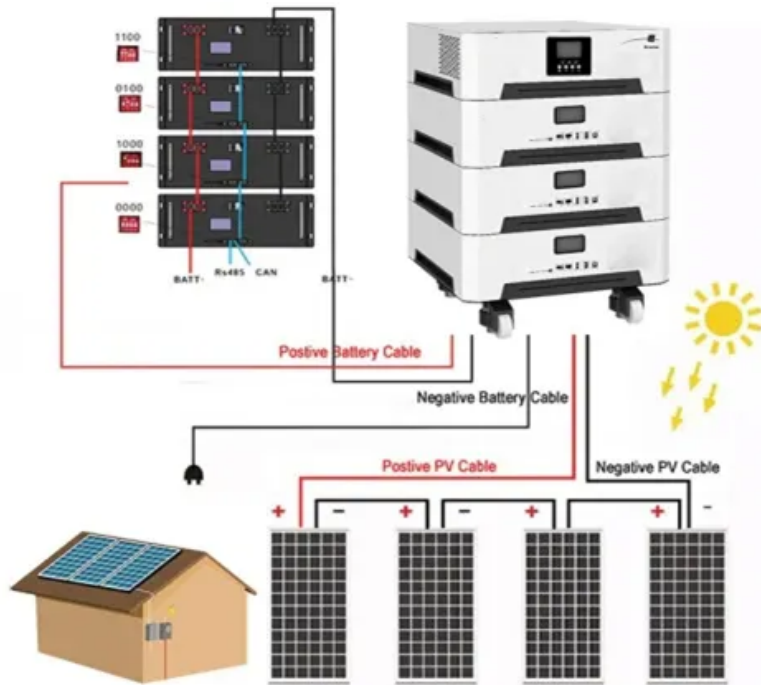

DANIELCZYK

موقع الاستخدام الشامل للطاقة في لندن