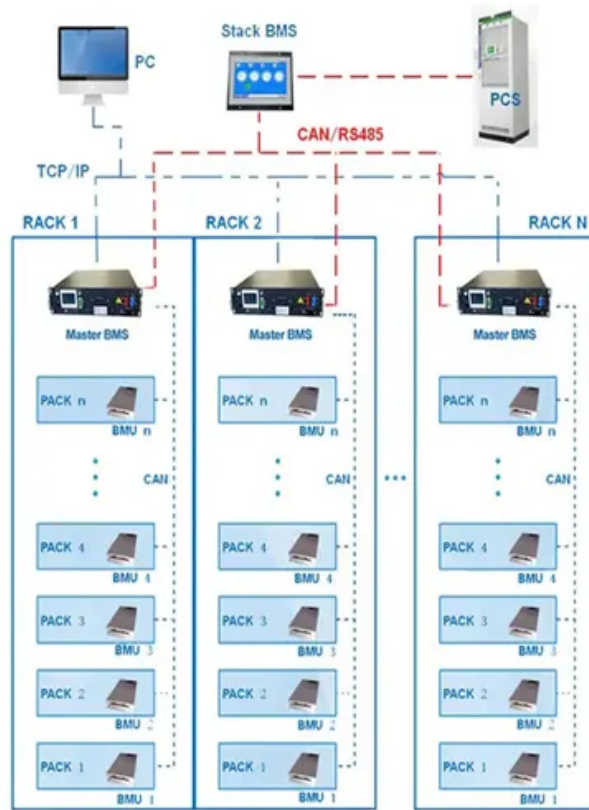

هل تعتبر محطات القاعدة مرافق اتصالات؟

BMS Wiring Diagram

هل تعتبر محطات القاعدة مرافق اتصالات؟

تمتلك com.Alibaba مجموعة فريدة من محطات القاعدة GSM المحمولة. تستخدم لحالات الأمن والذعر. وهي متوفرة بتصميمات جذابة مختلفة وألوان مختلفة للاختيار من بينها. استمتع بأسعار الجملة لهذه الأدوات المعروضة واجعلها ترسل طلباً ...

تعريف محطة القاعدة في الاتصال اللاسلكي ا تضمن محطات قاعدة Tronyan للاتصالات اتصال شبكة موثوق وعالي الأداء، مما يوفر اتصالاً سلساً للبنية التحتية الحديثة في المناطق النائية والحضرية.

تداخل الإشارة والاختطاف: تعتبر قوة الإشارة التي يتم إرسالها بواسطة معدات محطة القاعدة الزائفة أعلى من تلك الموجودة في المحطة الأساسية المشروعة ، وسيقوم الهاتف المحمول تلقائيًا بتوصيل محطة القاعدة الزائفة بإشارات ...

تطورت محطات الاتصال الأساسية بشكل كبير، من الأصول التناظرية إلى إمكانيات الجيل الخامس، مما شكّل الاتصال العالمي باستخدام التكنولوجيا المتقدمة والنشر الاستراتيجي.

إنترنت محطات ممتد: الأساسية الأشياء إنترنت محطات 9. موقعين بين نقطة إلى نقطة اتصالات في عادة ستخدمُ ت · Oct 9, 2025
الأشياء الأساسية لدعم احتياجات الاتصال لأجهزة إنترنت الأشياء.

يُربط مصطلح "المحطة الثابتة" (FS) ارتباطاً وثيقاً بمفهوم محطة القاعدة. كلاهما يمثلان محطات الإرسال والاستقبال الثابتة في نظام الاتصال. ومع ذلك، يشمل مصطلح FS مجموعة أوسع من التطبيقات وقد لا يقتصر على شبكات الهاتف ...